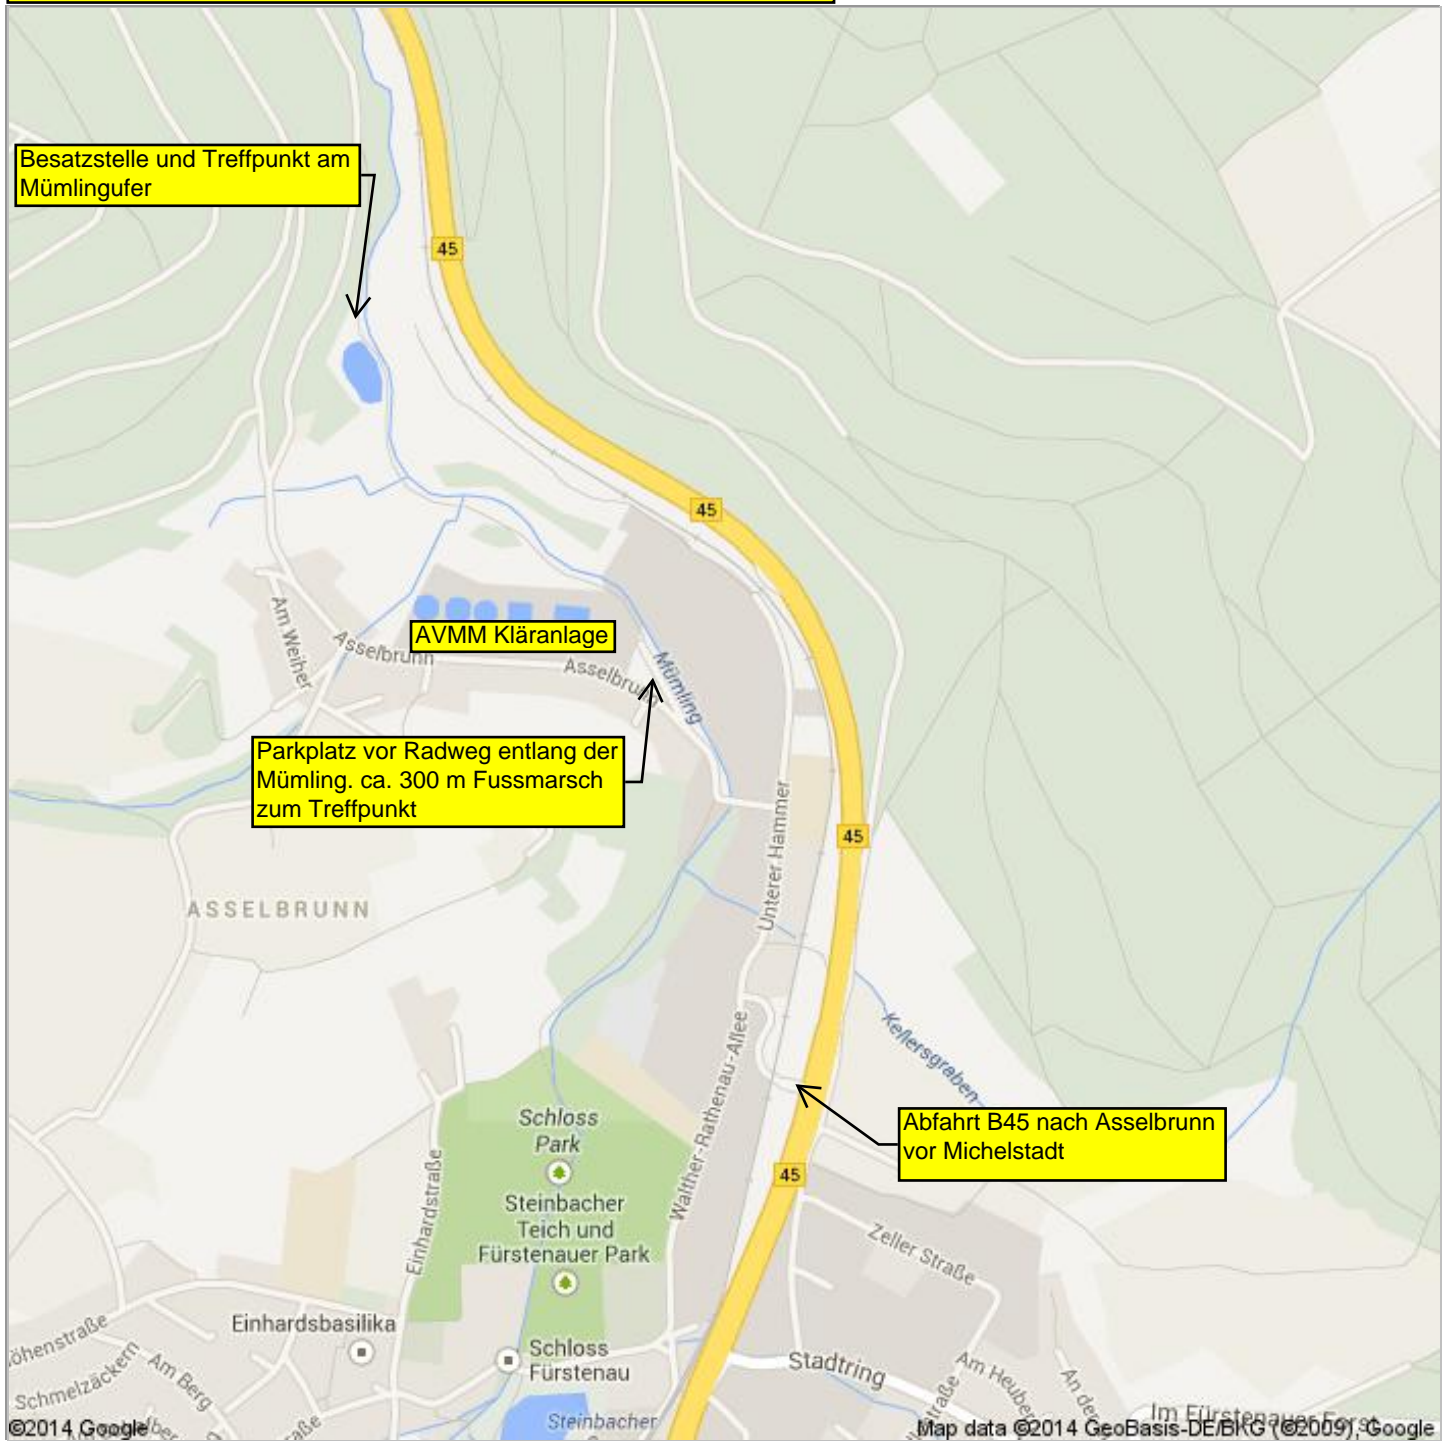

# Arge Mümling Äsche

Lageplan zum Besatztermin am 14.6.2014

## Hinweis:

Der Radweg zur Besatzstelle ist für PKW-Verkehr gesperrt und kann nicht befahren werden.

Bitte die Parkmöglichkeiten im Bereich der Kläranlage nutzen !!!!